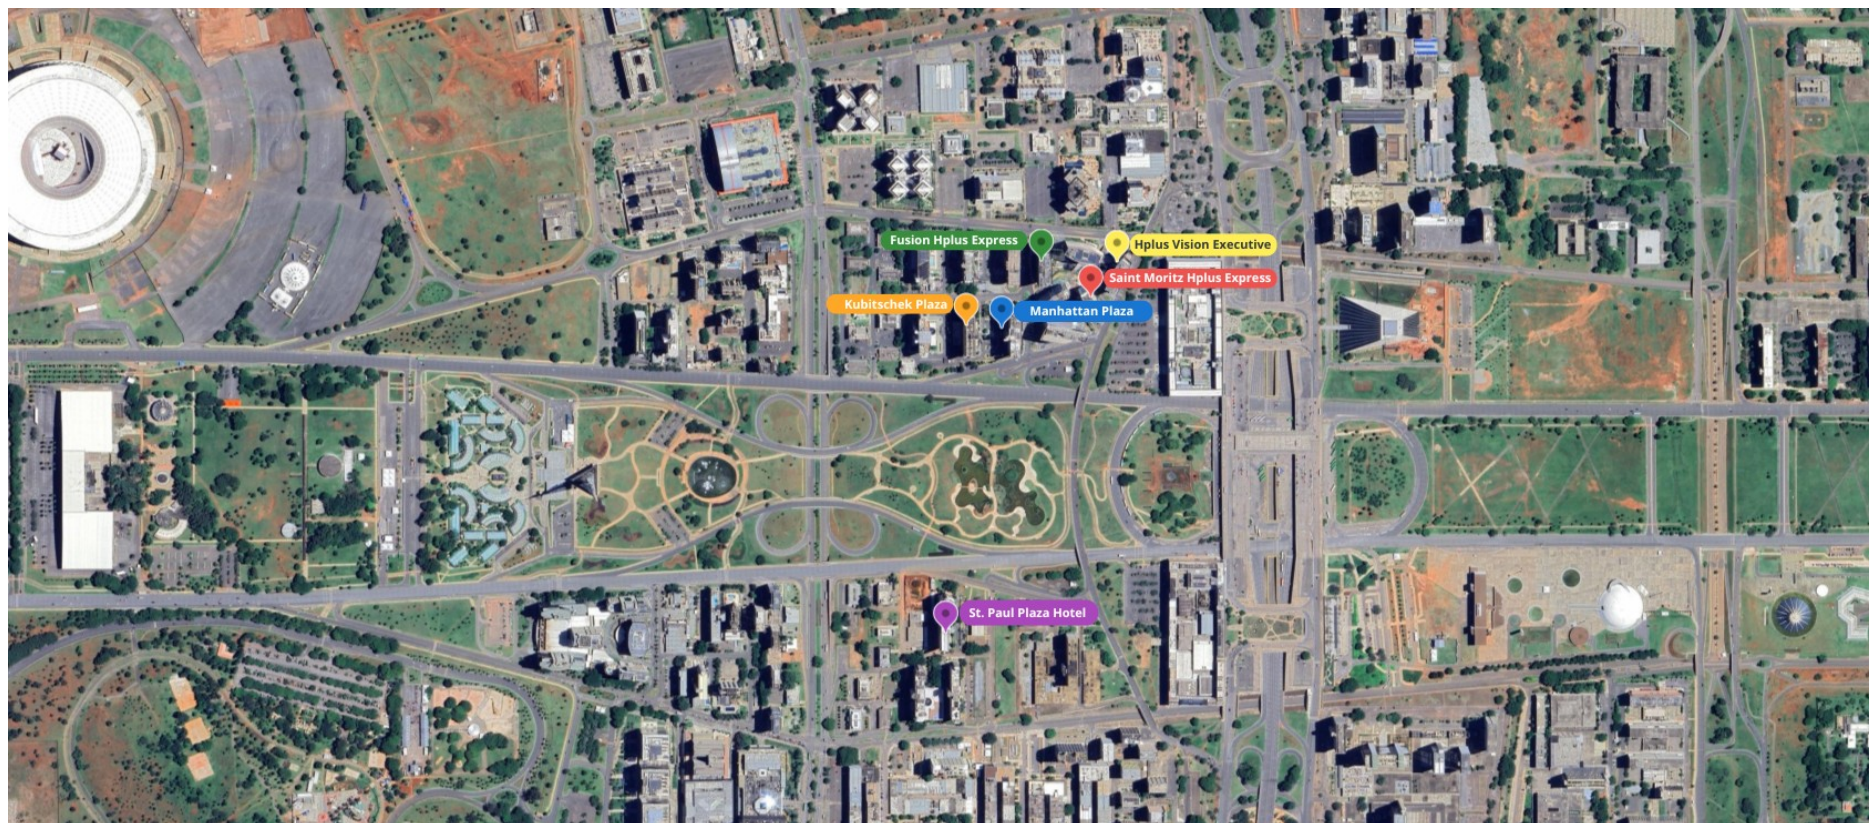

# PONTOS DE EMBARQUE CPCOM 2024

- ➔ Ponto de Embarque **St Paul Plaza/ Hotéis Anexos**: Ao lado do Estacionamento do Hotel St Paul Plaza (Setor Hoteleiro Sul – SHS);
- ➔ Ponto de Embarque **Manhattan Plaza**: Em frente ao lava jato Lavamania, ao lado do Posto de combustível BR Belize (Setor Hoteleiro Norte – SHN);
- ➔ Ponto de Embarque **Kubitschek Plaza**: Em frente ao lava jato Lavamania, ao lado do Posto de combustível BR Belize (Setor Hoteleiro Norte – SHN);
- ➔ Ponto de Embarque **St Moritz Hplus Express**: Em frente ao lava jato Lavamania, ao lado do Posto de combustível BR Belize (Setor Hoteleiro Norte – SHN);
- ➔ Ponto de Embarque **Hplus Vision Executive**: Em frente ao lava jato Lavamania, ao lado do Posto de combustível BR Belize (Setor Hoteleiro Norte – SHN);
- ➔ Ponto de Embarque **Fusion Hplus Express**: Em frente ao lava jato Lavamania, ao lado do Posto de combustível BR Belize (Setor Hoteleiro Norte – SHN).

Observação: 1) A saída dos pontos de embarque será da seguinte forma:

- a. 7 OUT 24 (2ª f) até as 07:00hs;
- b. 8 a 10 OUT 24 (3ª/4ª/5ª f) até as 07:30hs; e
- c. 11 OUT 23 (6ª f) até as 07:00hs.

2) Haverá 1 (um) militar em cada ponto para sinalizar a localização do ônibus.